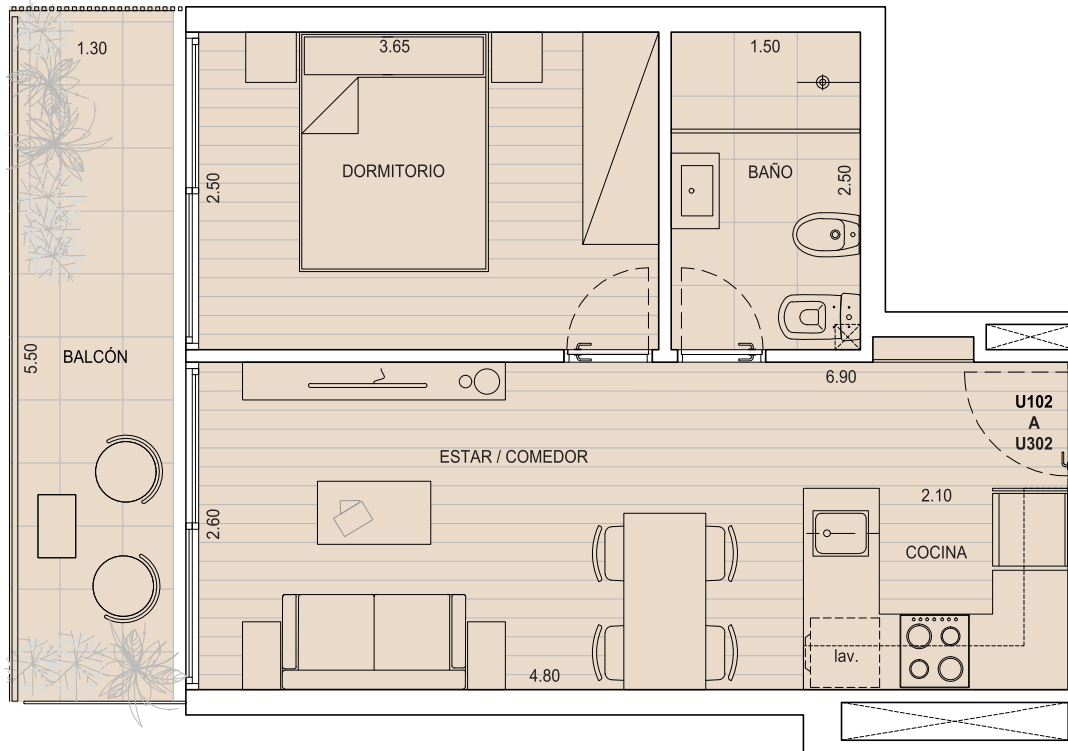

1 dormitorio

UNIDAD 102-302

área interior.....	35.00 m2
área exterior techada.....	7.18 m2
área cuotaparte espacios comunes.....	4.37 m2
área tender.....	3.58 m2
área total.....	50.13 m2