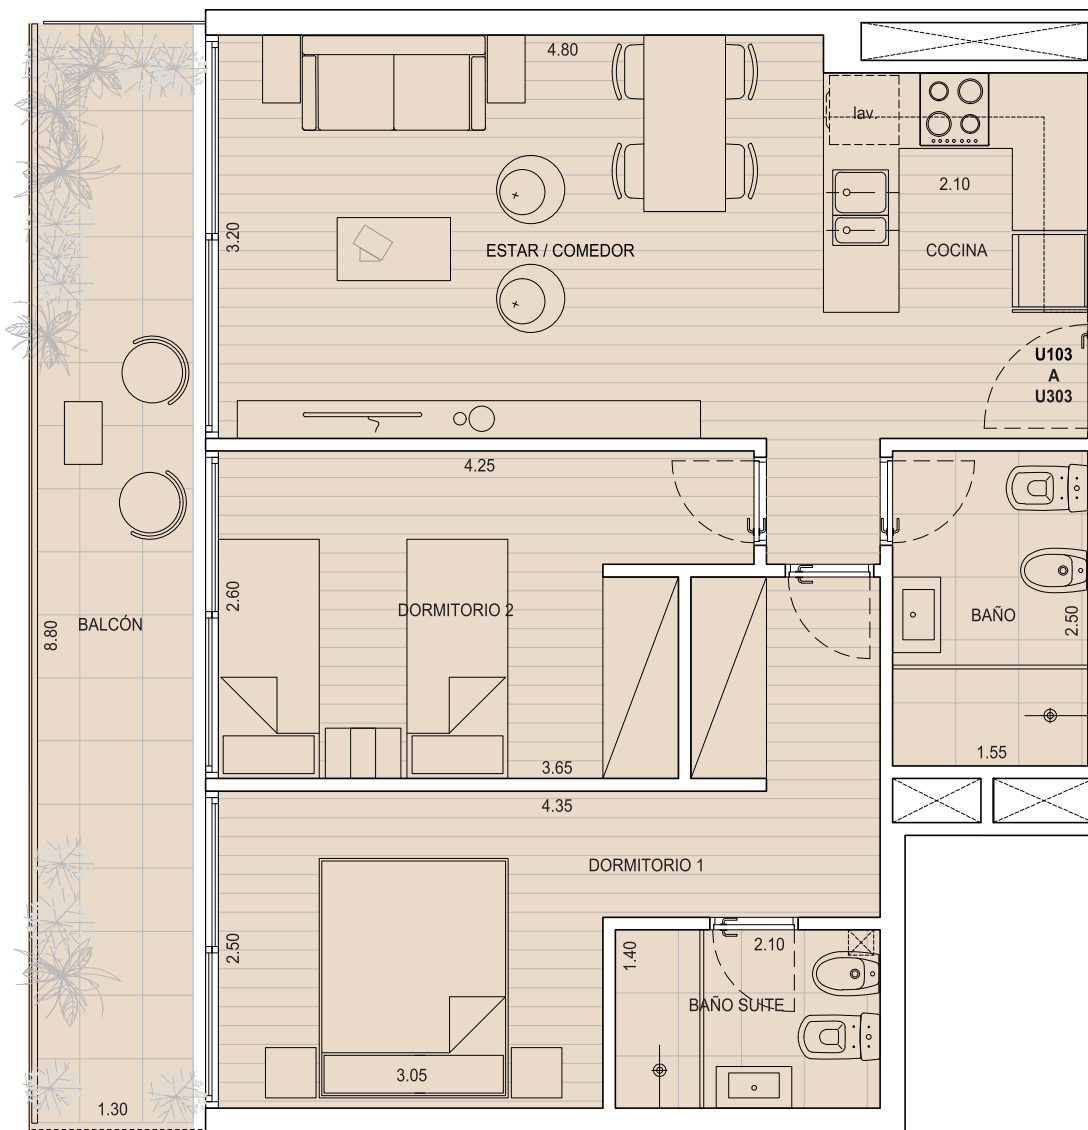

2 dormitorios  
en suite

UNIDAD 103-303

área interior.....	58.50 m2
área exterior techada.....	11.46 m2
área cuotaparte espacios comunes.....	7.36 m2
área tender.....	3.58 m2
área total.....	80.90 m2