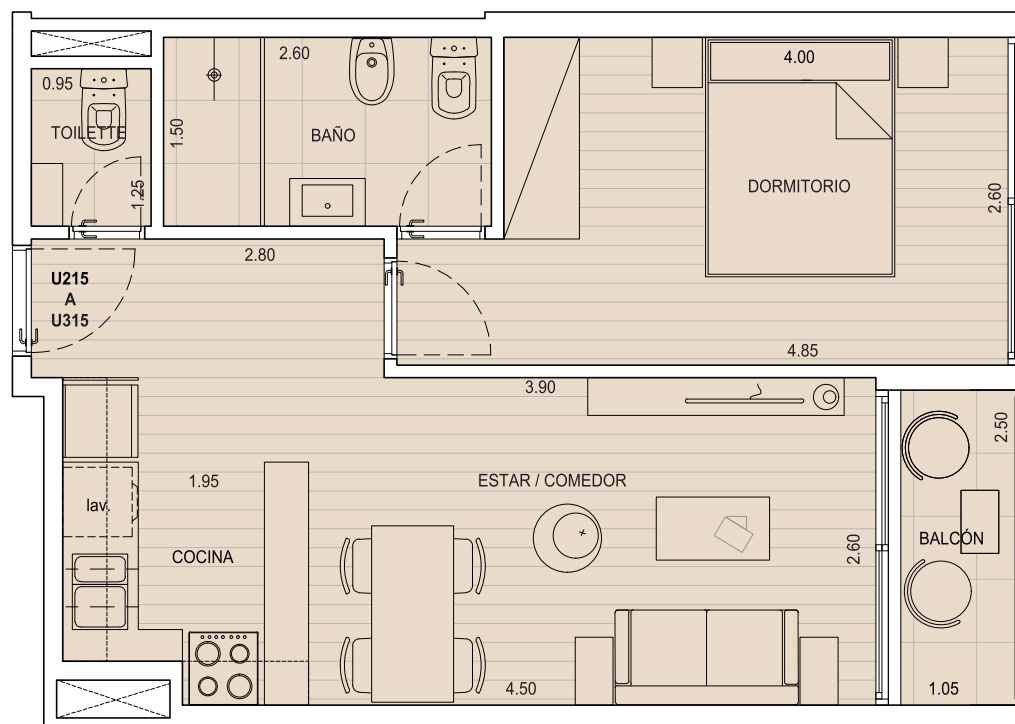

1 dormitorio

UNIDAD 215-315

área interior.....	41.40m ²
área exterior techada.....	2.63 m ²
área cuotaparte espacios comunes.....	5.12 m ²
área tender.....	3.58 m ²
área total.....	52.73 m ²